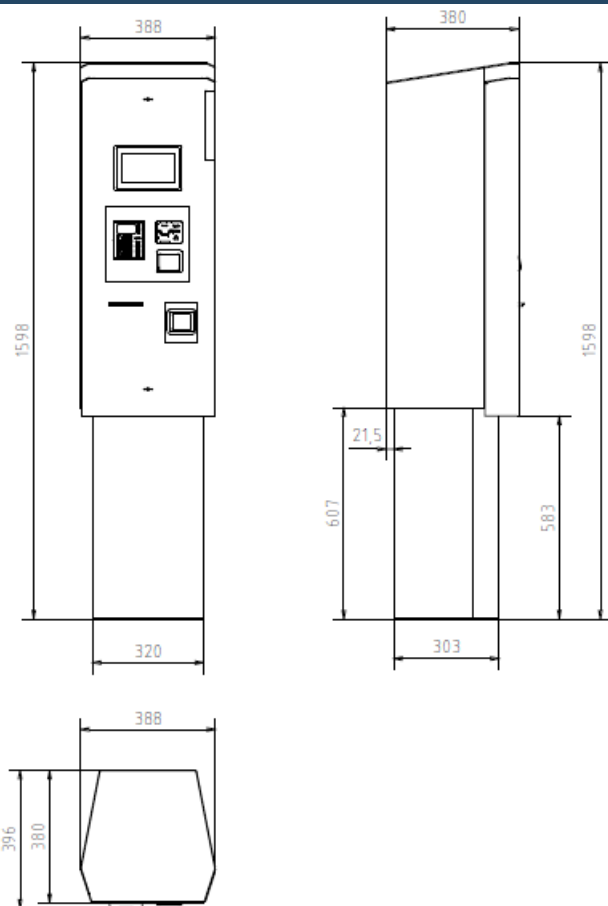

## Technické parametry

|                          |   |
|--------------------------|---|
| Napájení                 | 230 VAC / 50 Hz                                       |
| Příkon                   | 150 W (elektronika) / 850 W (topná/chladicí jednotka) |
| Displej                  | barevný, dotykový 7"                                  |
| Napájení řídicí jednotky | 24 V DC   |
| Rozměry                  | 388 x 396 x 1598                                      |
| Hmotnost                 | ~110 kg   |
| Skladovací teplota       | +10°C až +40°C  |
| Provozní teplota         | -25°C až +60°C  |
| Počet daňových dokladů   | ~1800 ks z jedné role papíru                          |
| Možnosti platby          | platební kartou (kontaktně / bezkontaktně)            |