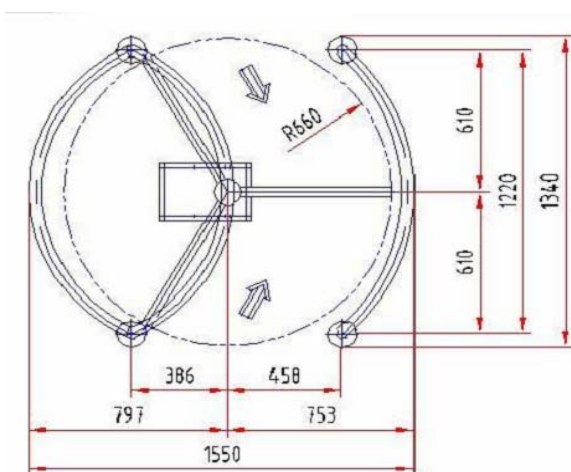

Turniket **ATLX**

Rotační turniket pro kontrolu přístupu, výška 1000mm, elektromechanický, pro použití v interiérech

- Obousměrný rotační turniket vhodný pro jakýkoliv přístupový systém
- Možnost nastavení jednosměrného nebo obousměrného režimu
- Provedení buď nerez ocel nebo komaxit v odstínu RAL
- Zábrany buď z rovných nerez trubek, obloukových nerez trubek nebo ochranného skla

		Technické parametry	
ATLX-A	Třiramenný rotační turniket, leštěná nerez ocel, rovné nerez zábrany	Napájení	230V AC
ATLX-B	Třiramenný rotační turniket, leštěná nerez ocel, obloukové nerez zábrany	Kontrola průchodu	jedno/dvousměrná
		Funkce anti-panik	volný průchod
		Šířka průchodu	cca 600 mm
		Rozměry	
		Hmotnost	
ATLX-C	Třiramenný rotační turniket, leštěná nerez ocel, zábrany z ochranného skla	Max. kapacita	25 osob/min
		Povrchová úprava	nerez komaxit