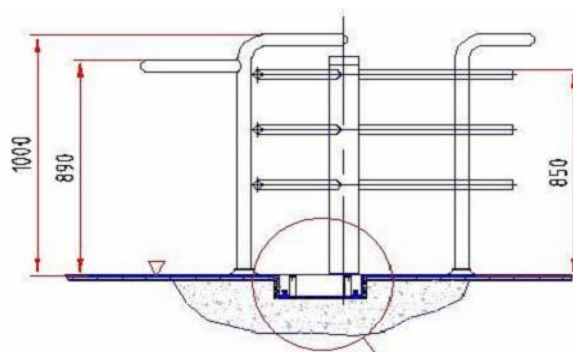

Turniket **ATLX**

Rotační turniket pro kontrolu přístupu, výška 1000mm, elektromechanický, pro použití v interiérech

- Obousměrný rotační turniket vhodný pro jakýkoliv přístupový systém
- Možnost nastavení jednosměrného nebo obousměrného režimu
- Provedení buď nerez ocel nebo komaxit v odstínu RAL
- Zábrany buď z rovných nerez trubek, obloukových nerez trubek nebo ochranného skla

		Technické parametry	
ATLX-A	Třiramenný rotační turniket, leštěná nerez ocel, rovné nerez zábrany	Napájení	230V AC
ATLX-B	Třiramenný rotační turniket, leštěná nerez ocel, obloukové nerez zábrany	Kontrola průchodu	jedno/dvousměrná
		Funkce anti-panik	volný průchod
		Šířka průchodu	cca 600 mm
		Rozměry	
		Hmotnost	
ATLX-C	Třiramenný rotační turniket, leštěná nerez ocel, zábrany z ochranného skla	Max. kapacita	25 osob/min
		Povrchová úprava	nerez komaxit