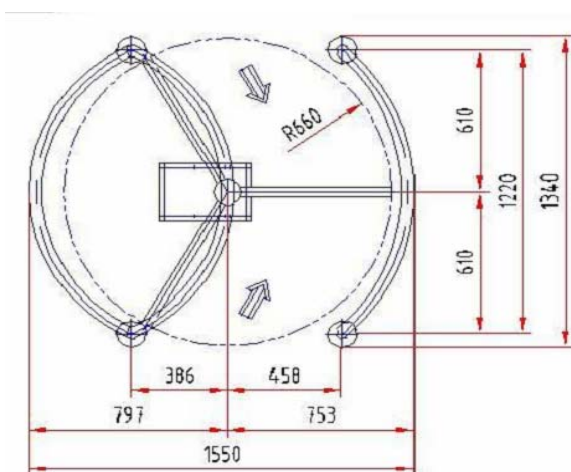

## Turniket **ATLX**

**Rotační turniket pro kontrolu přístupu, výška 1000mm, elektromechanický, pro použití v interiérech**

- Obousměrný rotační turniket vhodný pro jakýkoliv přístupový systém
- Možnost nastavení jednosměrného nebo obousměrného režimu
- Provedení buď nerez ocel nebo komaxit v odstínu RAL
- Zábrany buď z rovných nerez trubek, obloukových nerez trubek nebo ochranného skla

		<b>Technické parametry</b>	
ATLX-A	Třiramenný rotační turniket, leštěná nerez ocel, rovné nerez zábrany	Napájení	230V AC
ATLX-B	Třiramenný rotační turniket, leštěná nerez ocel, obloukové nerez zábrany	Kontrola průchodu	jedno/dvousměrná
		Funkce anti-panik	volný průchod
		Šířka průchodu	cca 600 mm
		Rozměry	
		Hmotnost	
ATLX-C	Třiramenný rotační turniket, leštěná nerez ocel, zábrany z ochranného skla	Max. kapacita	25 osob/min
		Povrchová úprava	nerez komaxit