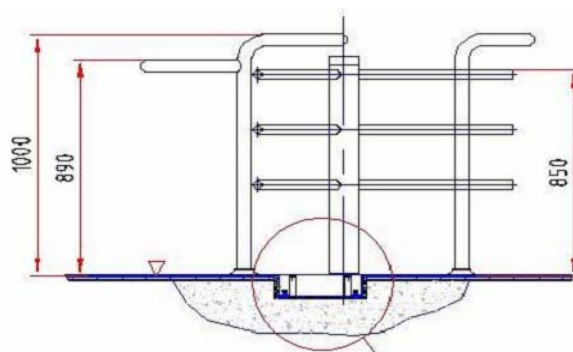

## Turniket **ATLX**

**Rotační turniket pro kontrolu přístupu, výška 1000mm, elektromechanický, pro použití v interiérech**

- Obousměrný rotační turniket vhodný pro jakýkoliv přístupový systém
- Možnost nastavení jednosměrného nebo obousměrného režimu
- Provedení buď nerez ocel nebo komaxit v odstínu RAL
- Zábrany buď z rovných nerez trubek, obloukových nerez trubek nebo ochranného skla

		<b>Technické parametry</b>	
ATLX-A	Třiramenný rotační turniket, leštěná nerez ocel, rovné nerez zábrany	Napájení	230V AC
ATLX-B	Třiramenný rotační turniket, leštěná nerez ocel, obloukové nerez zábrany	Kontrola průchodu	jedno/dvousměrná
		Funkce anti-panik	volný průchod
		Šířka průchodu	cca 600 mm
		Rozměry	
		Hmotnost	
ATLX-C	Třiramenný rotační turniket, leštěná nerez ocel, zábrany z ochranného skla	Max. kapacita	25 osob/min
		Povrchová úprava	nerez komaxit